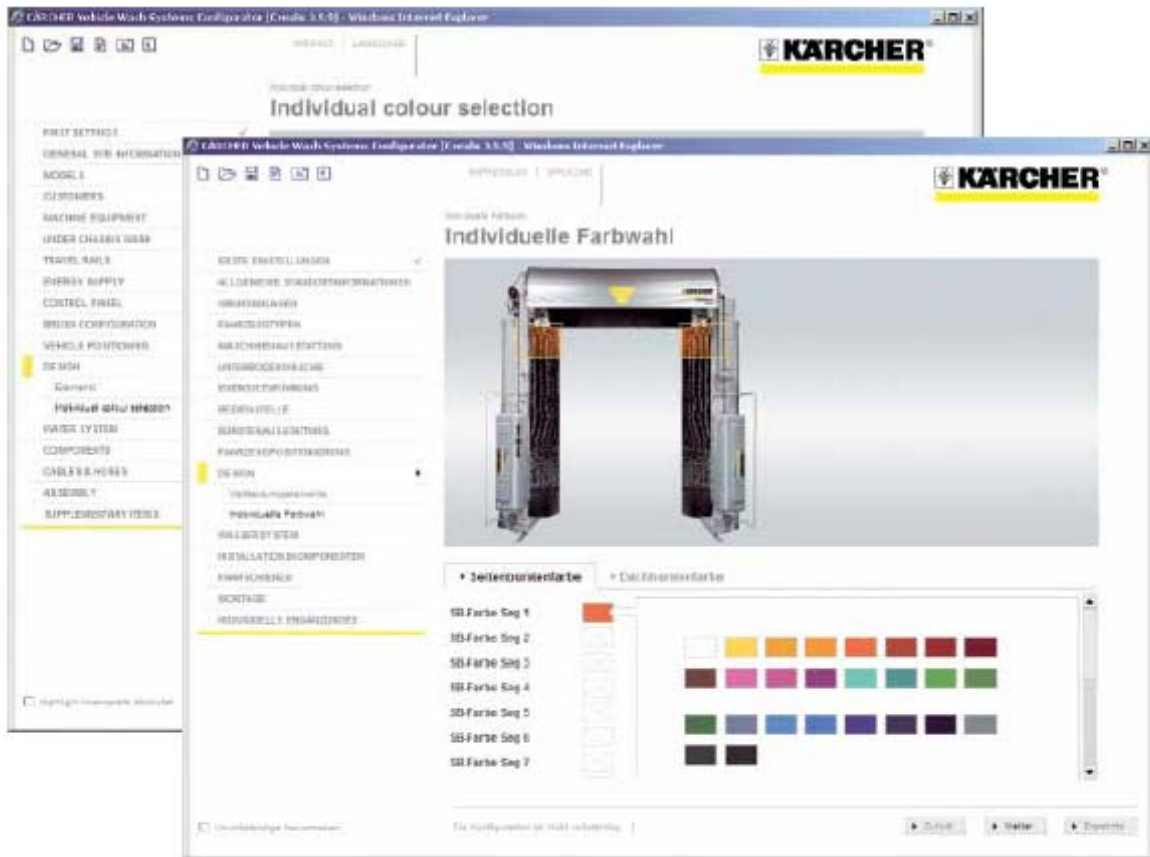

Konfigurátor produktu TB

Zostavte si umývaciu linku TB podľa vlastného želania. Počas osobného poradenského rozhovoru Vás Kärcher prevedie všetkými možnosťami a pomôže Vám pri výbere vhodného systému pri zohľadnení Vašich individuálnych požiadaviek. Svoju umývaciu linku si môžete zostaviť presne tak jednoducho a rozsiahlo, ako to poznáte z kúpy auta – a to vrátane kalkulácie nákladov. Dobrý dôvod na dohodnutie termínu s poradcom.