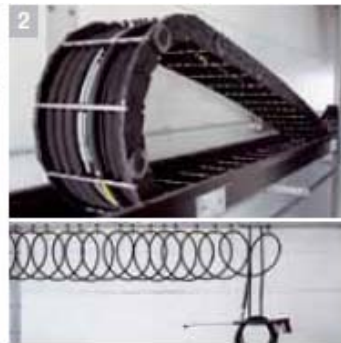

1 Prispôsobiteľná každej situácii
Výška a šírka zariadenia sa dá prispôbiť, čo umožňuje použitie v takmer každej umývacej hale.

2 Dlhá životnosť pevne zabudovaná
Káble a hadice sú chránené – ochrannou energetickou reťazou alebo praktickým káblovým vlekom.

3 Ľahká prístupnosť
Dávkovacie čerpadlá a kanistre s čistiacimi prostriedkami sú umiestnené na v skrini médií na čelnej strane zariadenia, čím sú chránené a ľahko dostupné.

4 Vysoká stabilita pri umývaní
Riadiaci softvér sleduje prikon kief a tým umožňuje zakaždým rovnomerný a pre vozidlo ako aj zariadenie optimálny prítlak.

5 Vyššia bezpečnosť
Usmerňovač kolies predchádza nehodám – stará sa o perfektné polohovanie vozidiel a drží ich bezpečne v stope.

6 Hodí sa pre každé vozidlo
Inovatívne uloženie bočných kief podporuje sledovanie kontúr a tým zabezpečuje perfektné čistenie pri každom type vozidla.