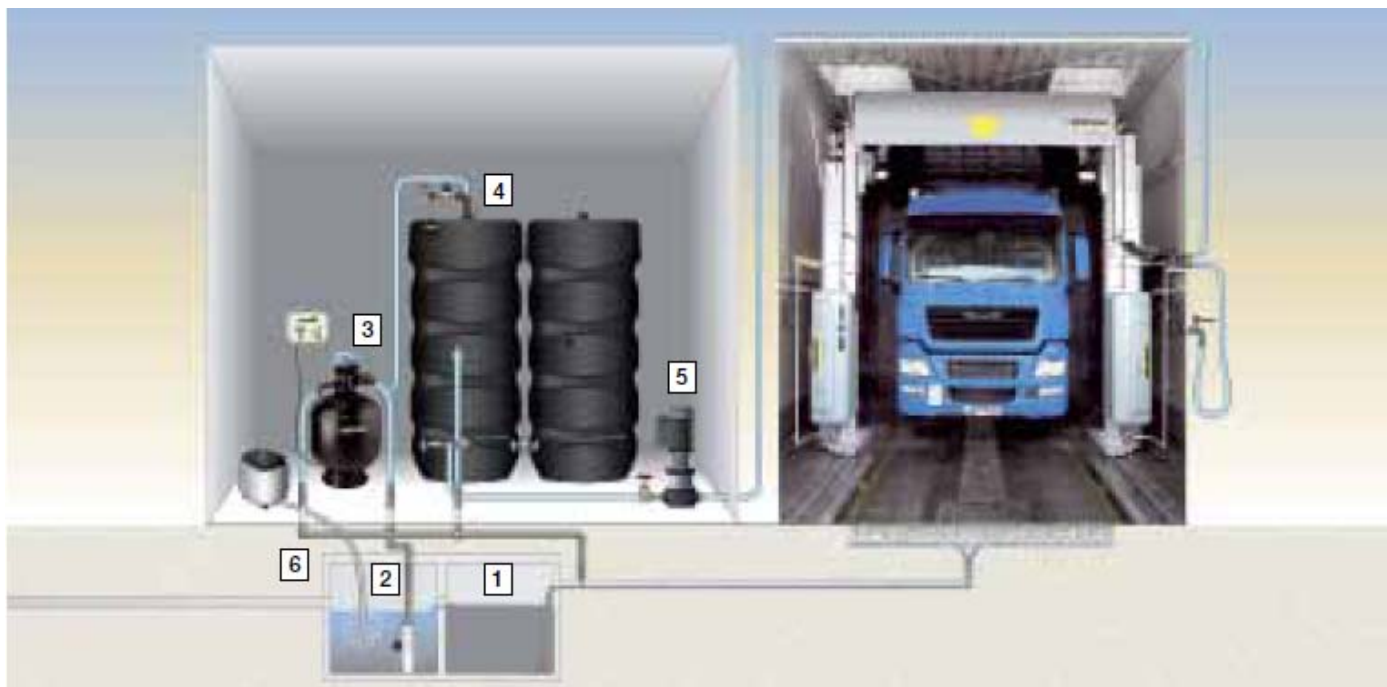

Úprava vody a čistiace prostriedky. Všetko s Kärcherom.

Vyhýbajte sa plytvaniu – peňazí ale aj prírodných zdrojov. Pretože aj pri hospodárnom umývaní úžitkových vozidiel je potrebné udržiavať spotrebu vody na najnižšej možnej miere. Pomocou systémov na recykláciu vody značky Kärcher je to jednoduché. Odpadová voda sa prostredníctvom inovatívnej fyzikálnej filtrácie upravuje tak, aby mohla byť opäť plne využitá pri umývaní. Spotreba čistej vody sa tak zníži až o 85%. A tým ušetríte nie len náklady, ale súčasne aj ochránite životné prostredie.

Recyklačný obeh

Odpadová voda tečie cez sedimentačnú nádrž **1** do čerpadlového zásobníka **2**. Odtiaľ sa automaticky prečerpáva cez pieskový filter (media filter) so spätným preplachom **3** do nádrže na recyklovanú vodu **4**, a tak sa pomocou zásobovacieho čerpadla **5** privádza opäť do umývacieho procesu. Prebytočnú vodu je možné cez prepád

čerpadlového zásobníka **6** odvádzať do kanalizácie, v závislosti od zákonných predpisov buď priamo alebo cez odlučovacie zariadenie. Na objednávku je možné odpadovú vodu odvádzať do kanalizácie aj priamo z nádrže na recyklovanú vodu **4**. V tomto prípade nie je prepojenie medzi čerpadlovým zásobníkom a kanalizáciou.