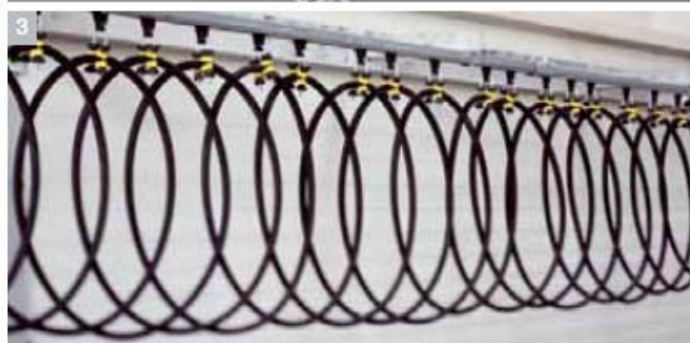

2 Jeden prístroj – mnoho užívateľov

Z centrálnej zásobovacej jednotky sa voda pomocou vysokého tlaku prečerpáva cez pevne inštalovaný potrubný systém k odberným miestam v umývacej hale. Tak je možné súčasne umývať viac vozidiel. A to pri variabilnej teplote vody na prívode: štandardne sú HDC prístroje dimenzované na teploty do 60° C. Na objednávku je možné všetky zásobovacie jednotky vybaviť čerpadlami na zvýšenie vstupného tlaku. Potom sú možné teploty do 85°C.

3 Všetko upratané

Hadicový vlek predchádza potknutiu o hadice a zvyšuje životnosť hadíc. Okrem toho zaručuje efektívne vysokotlakové umývanie po celej dĺžke umývacej haly. Bočné vodiace koľajnice zabezpečujú bezproblémový a kontrolovaný priebeh umývania.

Prevádzka s jedným odberným miestom

	HDS-C 7/11	HDS-C 8/15E	HDS-C 9/15
Prietok	700 l/h	740 l/h	900 l/h
Tlak	110 bar	150 bar	150 bar

	HD 9/16 ST-H	HD 13/12 ST-H	HDS 1291 ST ÖL
Prietok	550-950 l/h	600-1.350 l/h	600-1.200 l/h
Tlak	30-160 bar	30-120 bar	30-140 bar

Prevádzka s viacerými odbernými miestami

	HDC 20/8	HDC 20/8H	HDC 20/16	HDC 20/16H
Prietok	700-2.000 l/h	700-2.000 l/h	700-2.000 l/h	700-2.000 l/h
Tlak	60-80 bar	60-80 bar	60-160 bar	60-160 bar
Max. tepl. na prív.	60 °C	85 °C	60 °C	85 °C