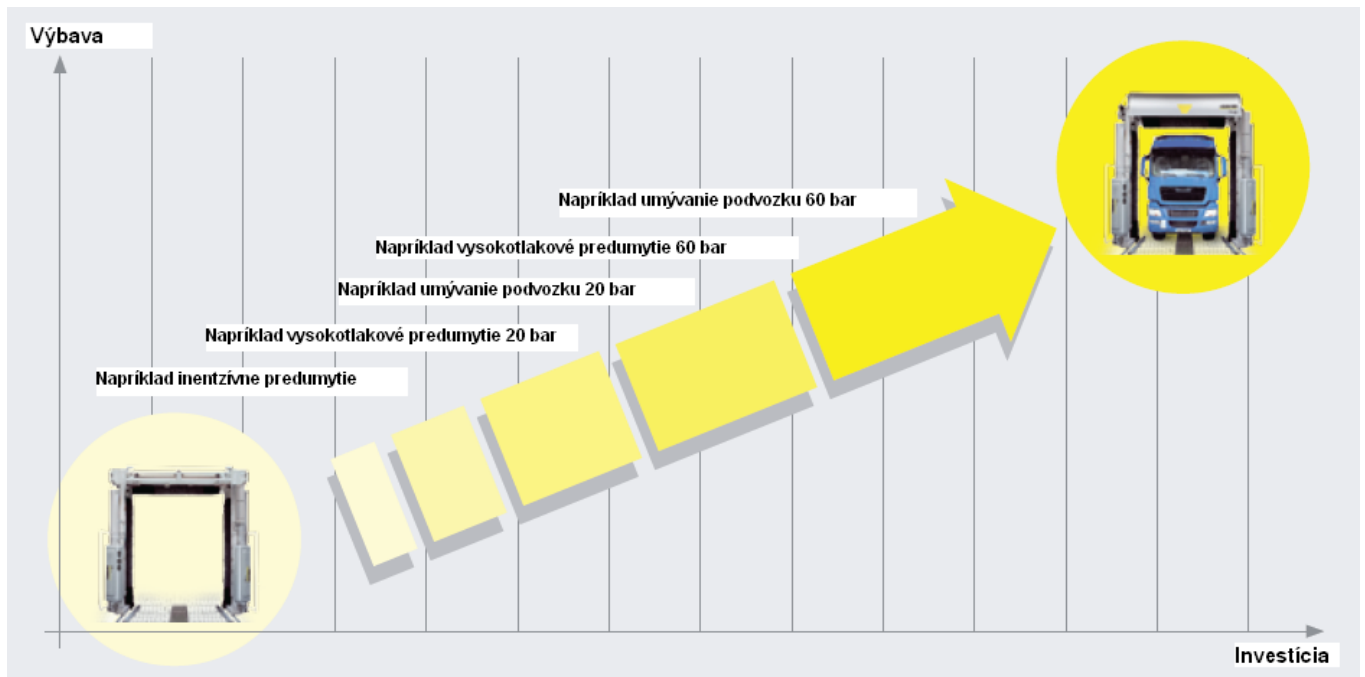

Flexibilita TB: Pre každú úlohu vhodné riešenie

Nie je umývanie úžitkových vozidiel ako umývanie úžitkových vozidiel – a nie každý vozový park je rovnaký. S umývacou linkou TB od Kärcheru máte však riešenie, ktoré zvládne každú výzvu. Vďaka premyslenému modulovému konceptu je možné základné zariadenie vybaviť podľa individuálnych požiadaviek. Napríklad si môžete podľa vlastnej potreby prispôbiť potrebné umývacie programy. Pre rôzne geometrie vozidiel je možné uložiť do pamäte individuálne postupy pri umývaní, ktoré sa dajú kedykoľvek vyvolať.

Flexibilita už pri obstarávaní: Objednajte si iba tie funkcie, ktoré skutočne potrebujete. Znížite si tak investície.